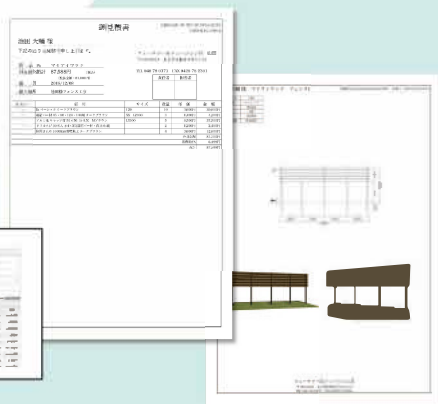

マイティウッド Web シミュレータ

ベーシック・デコ・Sライン・リアルウッド 対応

自由な発想をカタチに。

マイティウッドは自由なプランに対応できるセミオーダー製品です。Web シミュレータは、部材を一つ一つ拾い出すことができます。

◎簡単！4ステップで御見積まで。

1) サイズ 2) パターン 3) カラー 4) 工事概要。
段階的に入力することで、御見積書の完成まであっという間。最低限の入力だけでOKです。

商品シリーズ：マイティウッド ベーシック アルミ色

サイズ	カラー	特徴
1 45 90 100 140	ダークブラウン	防蟻
2 45 90 100 140	ミッドブラウン	防蟻
3 45 90 100 140	ライトブラウン	防蟻
4 45 90 100 140	ナチュラル	防蟻
5 45 90 100 140	ホワイト	防蟻

◎いろんな色、いろいろ。

Web シミュレータでは全色登録済み。お気に入りのキャンバスへ描くように、貴方だけのご提案を。