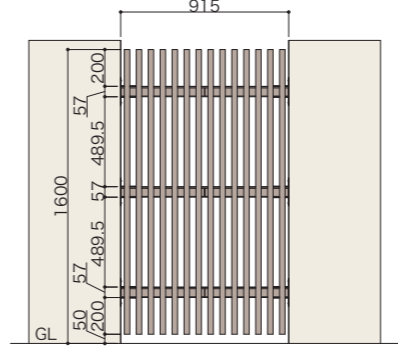

■拾い出し例(参考セット価格)

■ラインスタイル極 すきま35mm (T-16) 壁横付仕様 取付内寸法:W915(455×2+5)

●拾い出し例: 取付寸法W915(455×2+5)

縦小棧パネル	T-16	2枚	¥64,600
横棧(3本入)	L2000	1セット	¥24,800
壁横付金具	3個入	2セット	¥27,200
※価格は全色共通です。 合計 ¥116,600/セット			

■ラインスタイル極 すきま35mm (T-16) 壁面付仕様 取付内寸法:W2280(455×5+5)