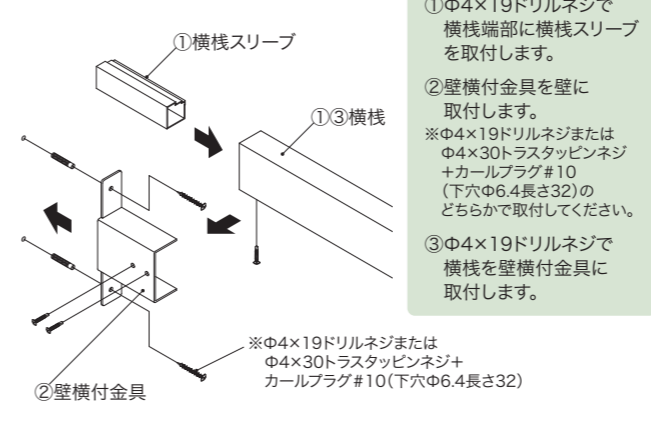

■施工について

■壁横付仕様の場合

- ①φ4×19ドリルネジで横棧端部に横棧スリーブを取付します。
- ②壁横付金具を壁に取付します。
  ※φ4×19ドリルネジまたはφ4×30トラスタッピンネジ+カールプラグ#10(下穴φ6.4長さ32)のどちらかで取付してください。
- ③φ4×19ドリルネジで横棧を壁横付金具に取付します。