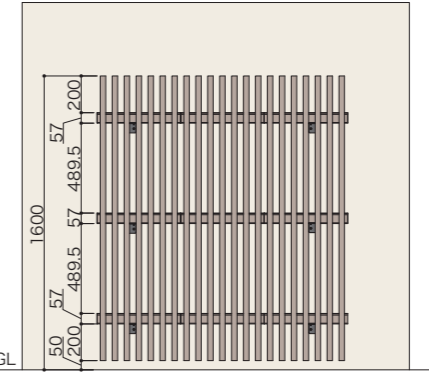

■拾い出し例(参考セット価格)

■ラインスタイル極 すきま35mm (T-16) 壁横付仕様 取付内寸法:W915(455×2+5)

●拾い出し例: 取付寸法W915(455×2+5)

縦小棧パネル	T-16	2枚	¥64,600
横棧(3本入)	L2000	1セット	¥24,800
壁横付金具	3個入	2セット	¥27,200
※価格は全色共通です。 合計 ¥116,600/セット			

■ラインスタイル極 すきま35mm (T-16) 壁面付仕様 取付内寸法:W2280(455×5+5)

●拾い出し例: 取付寸法W2280(455×5+5)

柱	T-16	1本	¥15,100
縦小棧パネル	T-16	5枚	¥161,500
横棧(3本入)	L2000	2セット	¥49,600
壁横付金具	3個入	2セット	¥27,200
※価格は全色共通です。 合計 ¥253,400/セット			

■ラインスタイル極 すきま35mm (T-16) 壁面付仕様 取付寸法:W1365(455×3)

●拾い出し例: 取付寸法W1365(455×3)