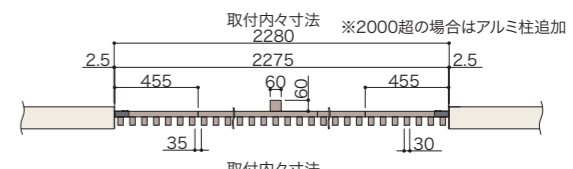

■拾い出し例(参考セット価格)

■ラインスタイル極 すきま35mm (T-16) 壁横付仕様 取付内寸法:W915(455×2+5)

●拾い出し例: 取付寸法W915(455×2+5)

縦小棧パネル	T-16	2枚	¥64,600
横棧(3本入)	L2000	1セット	¥24,800
壁横付金具	3個入	2セット	¥27,200
※価格は全色共通です。 合計 ¥116,600/セット			

■ラインスタイル極 すきま35mm (T-16) 壁面付仕様 取付内寸法:W2280(455×5+5)

●拾い出し例: 取付寸法W2280(455×5+5)

柱	T-16	1本	¥15,100
縦小棧パネル	T-16	5枚	¥161,500
横棧(3本入)	L2000	2セット	¥49,600
壁横付金具	3個入	2セット	¥27,200
※価格は全色共通です。 合計 ¥253,400/セット			

■ラインスタイル極 すきま35mm (T-16) 壁面付仕様 取付寸法:W1365(455×3)

●拾い出し例: 取付寸法W1365(455×3)