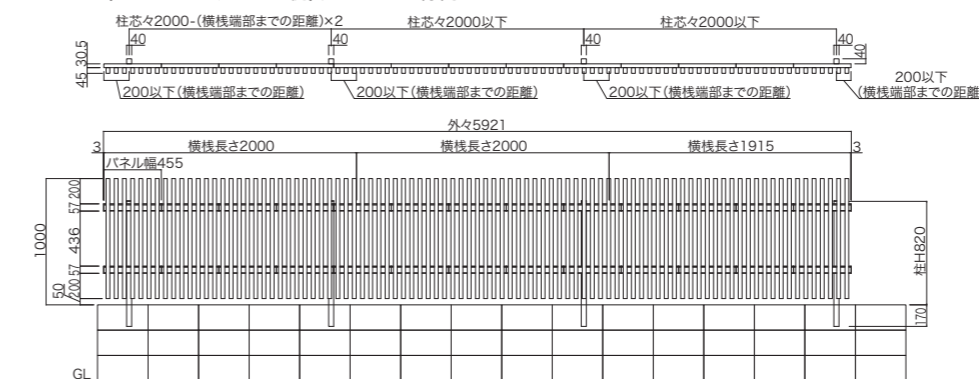

■ 拾い出し例(参考セット価格)

■ T-10型(ブロック上に施工した例)、H=1000 隙間35

●拾い出し例: 3スパン/6m

柱	T-10	4本	¥24,000
縦小棧/パネル	T-10	14枚	¥266,000
横棧(2本入り)	L2000	3セット	¥52,200
横棧端部キャップ(4個入り)	1セット		¥3,400
		合計	¥345,600/セット

※価格は全色共通です。
※両端部のタテ格子から横棧が各々17.5mm出ます。
+3mm厚のキャップが付きます。

■ T-16型、H=1600 隙間35 ※H1200超はブロック上の施工はできません。

●拾い出し例: 3スパン/6m

柱	T-16	4本	¥60,400
縦小棧/パネル	T-16	14枚	¥452,200
横棧(3本入り)	L2000	3セット	¥74,400
横棧端部キャップ(6個入り)	1セット		¥4,000
		合計	¥591,000/セット

※価格は全色共通です。
※両端部のタテ格子から横棧が各々17.5mm出ます。
+3mm厚のキャップが付きます。