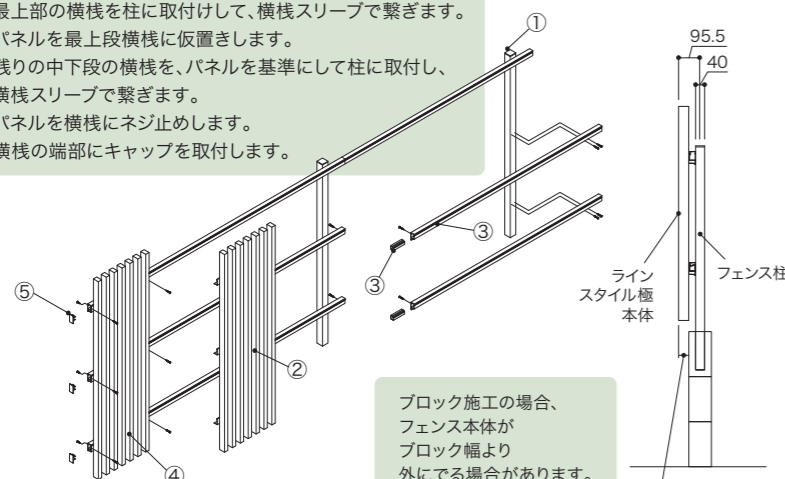

セミユニットフェンス LINE STYLE 受注生産 NEW H22・H24サイズ新発売!

ラインスタイル 極

柱2mピッチ 格子隙間35mm パネルW455mm/枚

商品特長

人気のマイティウッド「ベーシック極」4色同柄のでタテ格子タイプ!
柱も2mピッチで施工性もUP!
パネルもW455mmのセミユニット方式を採用しています。

詳細は取扱・
取付説明書を
ご覧ください。

※写真はW455パネル(格子本数7本)アップ画像となります。※格子ピッチは30mm・41.5mmに変更できます。別途ご相談ください。

■ 施工に際して

- ①アルミ柱を建て、最上部の横棧を柱に取付けして、横棧スリーブで繋ぎます。
- ②パネルを最上段横棧に仮置きします。
- ③残りの中下段の横棧を、パネルを基準にして柱に取付け、横棧スリーブで繋ぎます。
- ④パネルを横棧にネジ止めします。
- ⑤横棧の端部にキャップを取付します。

ブロック施工の場合、フェンス本体がブロック幅より外にでる場合があります。

※寸法確認ください。

■ 縦小棧パネル仕様