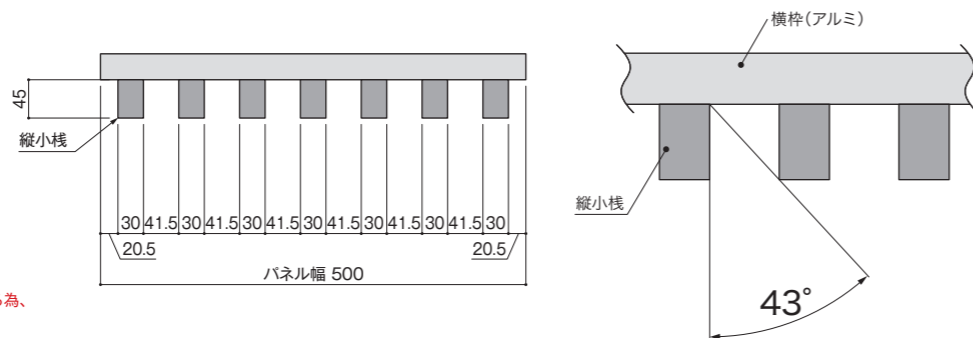

※規格の組合せ以外のカラー組合せは特注対応不可となります。

■ 門扉 同デザインの門扉はP60・61の「ラインスタイル極門扉 タイプA」をご覧ください。

※ラインスタイル極は、フェンスの使用を目的としておりますので、転落防止の機能はございません。※予告なしに仕様を変更する場合がございます。

ラインスタイル 極

柱2mピッチ

格子隙間35mm

パネルW455mm/枚

お客様の声にお応えして、

- ① 格子の隙間を35mmで規格としました。※隙間30mm・41.5mmは特注対応となります。
- ② アルミ部材(柱・横棧)の色を2色追加設定し、現場の設置条件・ご要望にフレキシブルにお応えします。

■ラインスタイル極 縦小棧パネル 上部ピッチ図

規格35mm隙間

- 縦小棧45×30
- 隙間35mm
- パネル幅: W455mm
- 格子7本

特注41.5mm隙間

- 縦小棧45×30
- 隙間41.5mm
- パネル幅: W500mm
- 格子7本

※1.パネル価格(1セット/格子7本)は規格35mm隙間と同額ですが、パネル幅は規格35mm隙間よりも広がります。よって総開口に対するパネル枚数は少なくなる為、規格35mmのセット価格より減額します。

特注30mm隙間

- 縦小棧45×30
- 隙間30mm
- パネル幅: W420mm
- 格子7本

※1.パネル価格(1セット/格子7本)は規格35mm隙間と同額ですが、パネル幅は規格35mm隙間よりも縮まります。よって総開口に対するパネル枚数は多くなる為、規格35mmのセット価格より増額します。