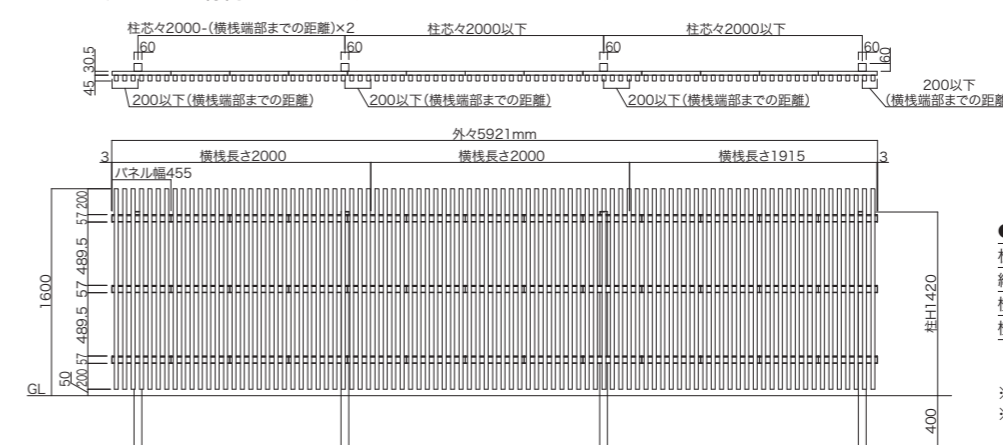

■ 拾い出し例(参考セット価格)

■ T-10型(ブロック上に施工した例)、H=1000 隙間35

●拾い出し例: 3スパン/6m

柱	T-10	4本	¥24,000
縦小棧/パネル	T-10	14枚	¥266,000
横棧(2本入り)	L2000	3セット	¥52,200
横棧端部キャップ(4個入り)	1セット		¥3,400
		合計	¥345,600/セット

※価格は全色共通です。
※両端部のタテ格子から横棧が各々17.5mm出ます。
+3mm厚のキャップが付きます。

■ T-16型、H=1600 隙間35 ※H1200超はブロック上の施工はできません。

●拾い出し例: 3スパン/6m

柱	T-16	4本	¥60,400
縦小棧/パネル	T-16	14枚	¥452,200
横棧(3本入り)	L2000	3セット	¥74,400
横棧端部キャップ(6個入り)	1セット		¥4,000
		合計	¥591,000/セット

※価格は全色共通です。
※両端部のタテ格子から横棧が各々17.5mm出ます。
+3mm厚のキャップが付きます。