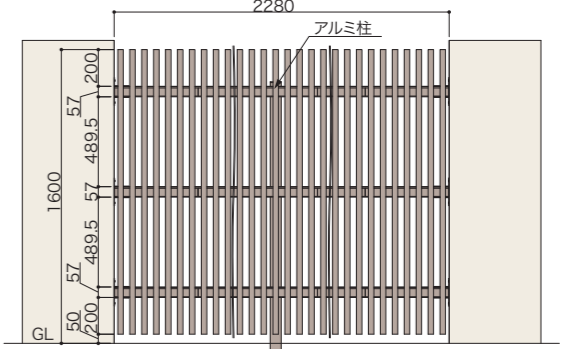

■拾い出し例(参考セット価格)

■ラインスタイル極 すきま35mm (T-16) 壁横付仕様 取付内寸法:W915(455×2+5)

●拾い出し例: 取付寸法W915(455×2+5)

縦小棧パネル	T-16	2枚	¥64,600
横棧(3本入)	L2000	1セット	¥24,800
壁横付金具	3個入	2セット	¥27,200
※価格は全色共通です。 合計 ¥116,600/セット			

■ラインスタイル極 すきま35mm (T-16) 壁面付仕様 取付内寸法:W2280(455×5+5)

●拾い出し例: 取付寸法W2280(455×5+5)

柱	T-16	1本	¥15,100
縦小棧パネル	T-16	5枚	¥161,500
横棧(3本入)	L2000	2セット	¥49,600
壁横付金具	3個入	2セット	¥27,200
※価格は全色共通です。 合計 ¥253,400/セット			

■ラインスタイル極 すきま35mm (T-16) 壁面付仕様 取付寸法:W1365(455×3)

●拾い出し例: 取付寸法W1365(455×3)