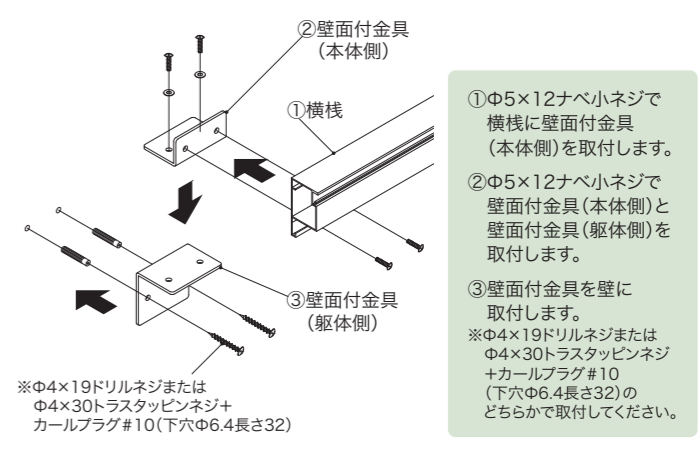

■壁面付仕様の場合

- ①φ5×12ナベ小ネジで横棧に壁面付金具(本体側)を取付します。
- ②φ5×12ナベ小ネジで壁面付金具(本体側)と壁面付金具(駆体側)を取付します。
- ③壁面付金具を壁に取付します。
  ※φ4×19ドリルネジまたはφ4×30トラスタッピンネジ+カールプラグ#10(下穴φ6.4長さ32)のどちらかで取付してください。