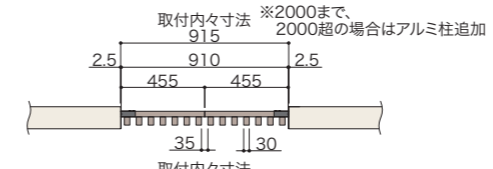

◎ラインスタイル極 壁面付仕様

壁の前面にラインスタイル極を取り付ける場合におすすめの金具です。

ラインスタイル極 すきま35mm T-18 壁面付け仕様 シンダー

対応フェンス	呼称	入数	品番	定価	カラー
ラインスタイル極	壁面付金具 (取付ネジ付)	2個入	FKPL2MTGBK	¥13,000/セット	ブラック
		3個入	FKPL3YMGKBK	¥18,600/セット	

※同梱している取付ネジは、ドリルネジとカールプラグ#10(下穴φ6.4 長さ32)になります。取付する面の材質や仕様により、別途取付ネジを用意してください。※住宅の外壁への取付けはご遠慮ください。

■施工について

■壁横付仕様の場合

- ①φ4×19ドリルネジで横棧端部に横棧スリーブを取付します。
- ②壁横付金具を壁に取付します。
※φ4×19ドリルネジまたはφ4×30トラスタッピンネジ+カールプラグ#10(下穴φ6.4長さ32)のどちらかで取付してください。
- ③φ4×19ドリルネジで横棧を壁横付金具に取付します。

■壁面付仕様の場合

- ①φ5×12ナベ小ネジで横棧に壁面付金具(本体側)を取付します。
- ②φ5×12ナベ小ネジで壁面付金具(本体側)と壁面付金具(駆体側)を取付します。
- ③壁面付金具を壁に取付します。
※φ4×19ドリルネジまたはφ4×30トラスタッピンネジ+カールプラグ#10(下穴φ6.4長さ32)のどちらかで取付してください。

■拾い出し例(参考セット価格)

■ラインスタイル極 すきま35mm (T-16) 壁横付仕様 取付内寸法:W915(455×2+5)

●拾い出し例: 取付寸法W915(455×2+5)

縦小棧パネル	T-16	2枚	¥64,600
横棧(3本入)	L2000	1セット	¥24,800
壁横付金具	3個入	2セット	¥27,200
※価格は全色共通です。 合計 ¥116,600/セット			

■ラインスタイル極 すきま35mm (T-16) 壁面付仕様 取付内寸法:W2280(455×5+5)