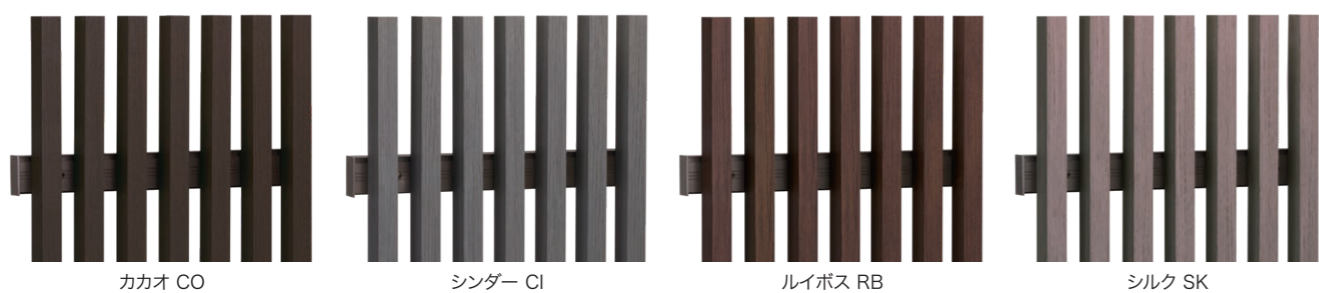

セミユニットフェンス LINE STYLE 受注生産 NEW H22・H24サイズ新発売!

ラインスタイル 極

柱2mピッチ 格子隙間35mm パネルW455mm/枚

商品特長

人気のマイティウッド「ベーシック極」4色同柄のでタテ格子タイプ!
柱も2mピッチで施工性もUP!
パネルもW455mmのセミユニット方式を採用しています。

詳細は取扱・
取付説明書を
ご覧ください。

※写真はW455パネル(格子本数7本)アップ画像となります。※格子ピッチは30mm・41.5mmに変更できます。別途ご相談ください。

■ 施工に際して

- ①アルミ柱を建て、最上部の横棧を柱に取付けして、横棧スリーブで繋ぎます。
- ②パネルを最上段横棧に仮置きします。
- ③残りの中下段の横棧を、パネルを基準にして柱に取付け、横棧スリーブで繋ぎます。
- ④パネルを横棧にネジ止めします。
- ⑤横棧の端部にキャップを取付します。

ブロック施工の場合、フェンス本体がブロック幅より外にでる場合があります。

※寸法確認ください。

■ 縦小棧パネル仕様