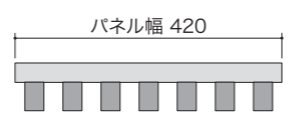

セミユニットフェンス LINE STYLE 受注生産 NEW H22・H24サイズ新発売!

ラインスタイル 極

柱2mピッチ 格子隙間35mm パネルW455mm/枚

商品特長

人気のマイティウッド「ベーシック極」4色同柄のでタテ格子タイプ!
柱も2mピッチで施工性もUP!
パネルもW455mmのセミユニット方式を採用しています。

詳細は取扱・
取付説明書を
ご覧ください。

※写真はW455パネル(格子本数7本)アップ画像となります。※格子ピッチは30mm・41.5mmに変更できます。別途ご相談ください。

■ 施工に際して

- ①アルミ柱を建て、最上部の横棧を柱に取付けして、横棧スリーブで繋ぎます。
- ②パネルを最上段横棧に仮置きします。
- ③残りの中下段の横棧を、パネルを基準にして柱に取付け、横棧スリーブで繋ぎます。
- ④パネルを横棧にネジ止めします。
- ⑤横棧の端部にキャップを取付します。

ブロック施工の場合、フェンス本体がブロック幅より外にでる場合があります。

※寸法確認ください。

■ 縦小棧パネル仕様

規格 縦小棧45×30mm 隙間35mm パネル幅:W455mm 格子7本

特注 縦小棧45×30mm 隙間41.5mm パネル幅:W500mm 格子7本

特注 縦小棧45×30mm 隙間30mm パネル幅:W420mm 格子7本

■ ラインスタイル極 カラーバリエーション

ラインスタイル極	カカオ CO			シンダー CI			ルイボス RB			シルク SK		
アルミ色	Cブラック	Mブラウン	Pシルバー	Cブラック	Mブラウン	Pシルバー	Cブラック	Mブラウン	Pシルバー	Cブラック	Mブラウン	Pシルバー
	CB	MB	PS	CB	MB	PS	CB	MB	PS	CB	MB	PS