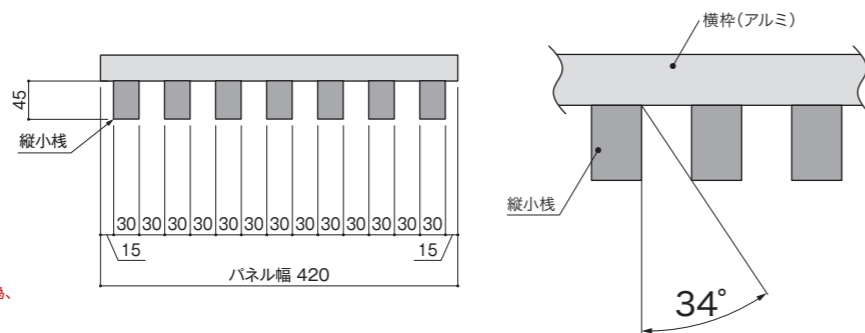

※規格の組合せ以外のカラー組合せは特注対応不可となります。

■ 門扉 同デザインの門扉はP60・61の「ラインスタイル極門扉 タイプA」をご覧ください。

※ラインスタイル極は、フェンスの使用を目的としておりますので、転落防止の機能はございません。※予告なしに仕様を変更する場合がございます。

ラインスタイル 極

柱2mピッチ

格子隙間35mm

パネルW455mm/枚

お客様の声にお応えして、

- ① 格子の隙間を35mmで規格としました。※隙間30mm・41.5mmは特注対応となります。
- ② アルミ部材(柱・横棧)の色を2色追加設定し、現場の設置条件・ご要望にフレキシブルにお応えします。

■ラインスタイル極 縦小棧パネル 上部ピッチ図

規格35mm隙間

- 縦小棧45×30
- 隙間35mm
- パネル幅: W455mm
- 格子7本

特注41.5mm隙間

- 縦小棧45×30
- 隙間41.5mm
- パネル幅: W500mm
- 格子7本

※1.パネル価格(1セット/格子7本)は規格35mm隙間と同額ですが、パネル幅は規格35mm隙間よりも広がります。よって総開口に対するパネル枚数は少なくなる為、規格35mmのセット価格より減額します。

特注30mm隙間

- 縦小棧45×30
- 隙間30mm
- パネル幅: W420mm
- 格子7本

※1.パネル価格(1セット/格子7本)は規格35mm隙間と同額ですが、パネル幅は規格35mm隙間よりも縮まります。よって総開口に対するパネル枚数は多くなる為、規格35mmのセット価格より増額します。