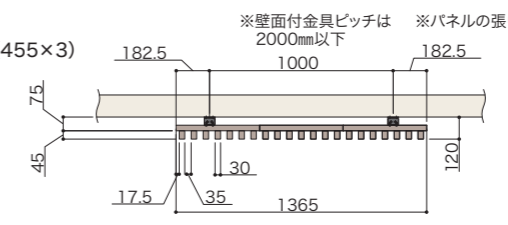

■拾い出し例(参考セット価格)

■ラインスタイル極 すきま35mm (T-16) 壁横付仕様 取付内寸法:W915(455×2+5)

●拾い出し例: 取付寸法W915(455×2+5)

縦小棧パネル	T-16	2枚	¥64,600
横棧(3本入)	L2000	1セット	¥24,800
壁横付金具	3個入	2セット	¥27,200
※価格は全色共通です。 合計 ¥116,600/セット			

■ラインスタイル極 すきま35mm (T-16) 壁面付仕様 取付内寸法:W2280(455×5+5)

●拾い出し例: 取付寸法W2280(455×5+5)

柱	T-16	1本	¥15,100
縦小棧パネル	T-16	5枚	¥161,500
横棧(3本入)	L2000	2セット	¥49,600
壁横付金具	3個入	2セット	¥27,200
※価格は全色共通です。 合計 ¥253,400/セット			

■ラインスタイル極 すきま35mm (T-16) 壁面付仕様 取付寸法:W1365(455×3)

●拾い出し例: 取付寸法W1365(455×3)