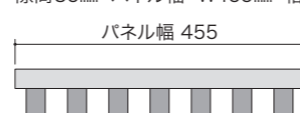

■ 施工に際して

- ①アルミ柱を建て、最上部の横棧を柱に取付けして、横棧スリーブで繋ぎます。
- ②パネルを最上段横棧に仮置きします。
- ③残りの中下段の横棧を、パネルを基準にして柱に取付け、横棧スリーブで繋ぎます。
- ④パネルを横棧にネジ止めします。
- ⑤横棧の端部にキャップを取付します。

ブロック施工の場合、フェンス本体がブロック幅より外にでる場合があります。

※寸法確認ください。

■ 縦小棧パネル仕様

規格 縦小棧45×30mm 隙間35mm パネル幅:W455mm 格子7本

特注 縦小棧45×30mm 隙間41.5mm パネル幅:W500mm 格子7本

特注 縦小棧45×30mm 隙間30mm パネル幅:W420mm 格子7本

■ ラインスタイル極 カラーバリエーション

ラインスタイル極	カカオ CO			シンダー CI			ルイボス RB			シルク SK		
アルミ色	Cブラック	Mブラウン	Pシルバー	Cブラック	Mブラウン	Pシルバー	Cブラック	Mブラウン	Pシルバー	Cブラック	Mブラウン	Pシルバー
	CB	MB	PS	CB	MB	PS	CB	MB	PS	CB	MB	PS