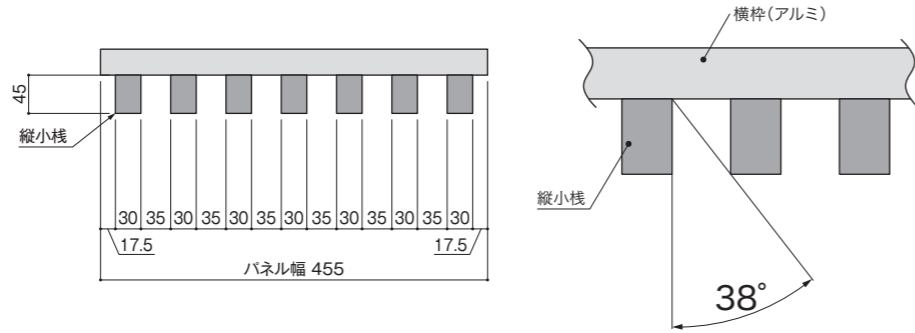

規格 縦小棧45×30mm 隙間35mm パネル幅:W455mm 格子7本

特注 縦小棧45×30mm 隙間41.5mm パネル幅:W500mm 格子7本

特注 縦小棧45×30mm 隙間30mm パネル幅:W420mm 格子7本

■ ラインスタイル極 カラーバリエーション

ラインスタイル極	カカオ CO			シンダー CI			ルイボス RB			シルク SK		
アルミ色	Cブラック	Mブラウン	Pシルバー	Cブラック	Mブラウン	Pシルバー	Cブラック	Mブラウン	Pシルバー	Cブラック	Mブラウン	Pシルバー
	CB	MB	PS	CB	MB	PS	CB	MB	PS	CB	MB	PS

※規格の組合せ以外のカラー組合せは特注対応不可となります。

■ 門扉 同デザインの門扉はP60・61の「ラインスタイル極門扉 タイプA」をご覧ください。

※ラインスタイル極は、フェンスの使用を目的としておりますので、転落防止の機能はございません。※予告なしに仕様を変更する場合がございます。

ラインスタイル 極

柱2mピッチ

格子隙間35mm

パネルW455mm/枚

お客様の声にお応えして、

- ① 格子の隙間を35mmで規格としました。※隙間30mm・41.5mmは特注対応となります。
- ② アルミ部材(柱・横棧)の色を2色追加設定し、現場の設置条件・ご要望にフレキシブルにお応えします。

■ラインスタイル極 縦小棧パネル 上部ピッチ図

規格35mm隙間

- 縦小棧45×30
- 隙間35mm
- パネル幅: W455mm
- 格子7本

特注41.5mm隙間

- 縦小棧45×30
- 隙間41.5mm
- パネル幅: W500mm
- 格子7本