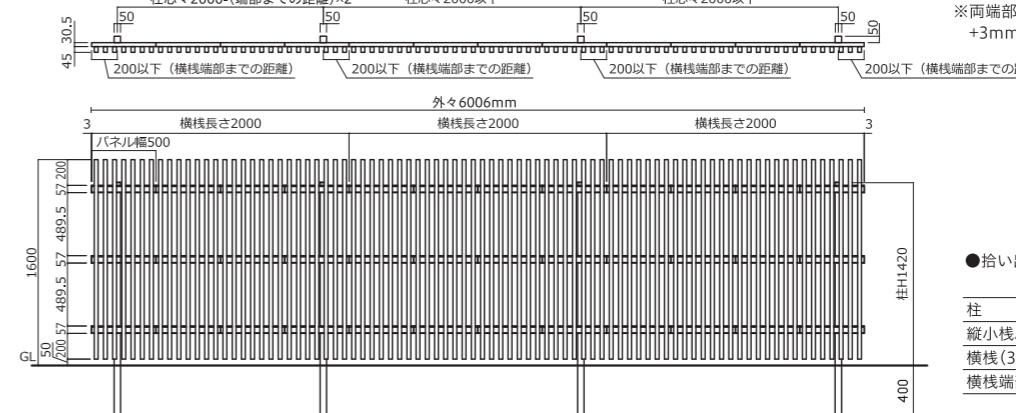

T-10(ブロック上に施工した例)

※両端部のタテ格子から横線が各々20.5mm出ます。
+3mm厚のキャップが付きます。

●拾い出し例：3スパン/6m
※価格・数量は全タイプ共通です。

柱	T-10	4本	¥22,800
縦小線パネル	T-10	12枚	¥228,000
横線(2本入り)	L2000	3セット	¥49,500
横線端部キャップ4個入り		1セット	¥3,400
			合計 ¥303,700/セット

T-16

※両端部のタテ格子から横線が各々20.5mm出ます。
+3mm厚のキャップが付きます。

●拾い出し例：3スパン/6m
※価格・数量は全タイプ共通です。

柱	T-16	4本	¥57,200
縦小線パネル	T-16	12枚	¥387,600
横線(3本入り)	L2000	3セット	¥70,800
横線端部キャップ6個入り		1セット	¥4,000
			合計 ¥519,600/セット

■価格

縦小線パネル (横枠 フェンス本体側付)