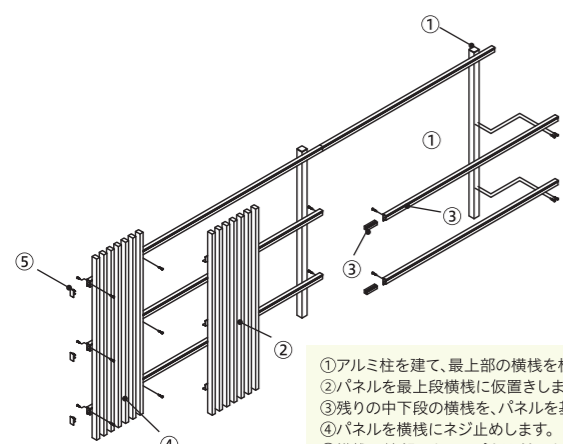

ラインスタイル極

柱2mピッチ

格子ピッチ41.5mm

パネルw500mm/枚

商品特長

人気のマイティウッド「ベーシック極」の4色同柄でタテ格子タイプ新登場!
柱も2mピッチで施工性もUP!
パネルもW500mmのセミユニット方式を採用してます。

カカオ

シンダー

ルイボス

シルク

※W500パネルの格子本数は7本ですが、上の画像はアップ画像となります。 ※すきま 41.5mm のみの設定となります。

■施工に際して

- ①アルミ柱を建て、最上段の横線を柱に取付けて、横線スリーブで繋ぎます。
- ②パネルを最上段横線に仮置きします。
- ③残りの中下段の横線を、パネルを基準にして柱に取付け、横線スリーブで繋ぎます。
- ④パネルを横線にネジ止めします。
- ⑤横線の端部にキャップを取付けます。