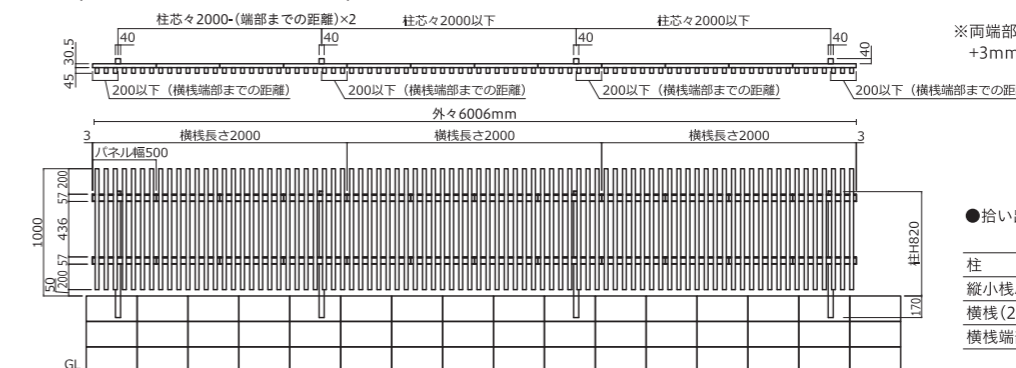

ルイボス

シルク

※W500パネルの格子本数は7本ですが、上の画像はアップ画像となります。 ※すきま 41.5mm のみの設定となります。

■施工に際して

- ①アルミ柱を建て、最上段の横線を柱に取付けて、横線スリーブで繋ぎます。
- ②パネルを最上段横線に仮置きします。
- ③残りの中下段の横線を、パネルを基準にして柱に取付け、横線スリーブで繋ぎます。
- ④パネルを横線にネジ止めします。
- ⑤横線の端部にキャップを取付けます。

ブロック施工の場合、
フェンス本体が
ブロック幅より
外に出る場合があります。

(※) 寸法ご確認ください。

■ラインスタイル極 カラー組合せ

ラインスタイル極	カカオ CO	シンダー CI	ルイボス RB	シルク SK
アルミ色	Mブラウン MB			

※規格の組合せは CI+MB、RB+MB、SK+MB、CO+MB です。
それ以外のカラー組合せは特注対応不可となります。

■拾い出し例(参考セット価格)

T-10(ブロック上に施工した例)

※両端部のタテ格子から横線が各々20.5mm出ます。
+3mm厚のキャップが付きます。

●拾い出し例：3スパン/6m
※価格・数量は全タイプ共通です。

柱	T-10	4本	¥22,800
縦小線パネル	T-10	12枚	¥228,000
横線(2本入り)	L2000	3セット	¥49,500
横線端部キャップ4個入り		1セット	¥3,400
			合計 ¥303,700/セット