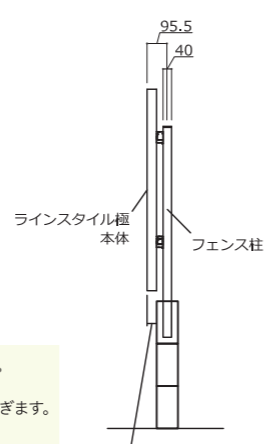

ラインスタイル極

柱2mピッチ

格子ピッチ41.5mm

パネルw500mm/枚

商品特長

人気のマイティウッド「ベーシック極」の4色同柄でタテ格子タイプ新登場!
柱も2mピッチで施工性もUP!
パネルもW500mmのセミユニット方式を採用してます。

カカオ

シンダー

ルイボス

シルク

※W500パネルの格子本数は7本ですが、上の画像はアップ画像となります。 ※すきま 41.5mm のみの設定となります。

■施工に際して

- ①アルミ柱を建て、最上段の横線を柱に取付けて、横線スリーブで繋ぎます。
- ②パネルを最上段横線に仮置きします。
- ③残りの中下段の横線を、パネルを基準にして柱に取付け、横線スリーブで繋ぎます。
- ④パネルを横線にネジ止めします。
- ⑤横線の端部にキャップを取付けます。

T-10(ブロック上に施工した例)

※両端部のタテ格子から横線が各々20.5mm出ます。
+3mm厚のキャップが付きます。

●拾い出し例：3スパン/6m
※価格・数量は全タイプ共通です。

柱	T-10	4本	¥22,800
縦小線パネル	T-10	12枚	¥228,000
横線(2本入り)	L2000	3セット	¥49,500
横線端部キャップ4個入り		1セット	¥3,400
			合計 ¥303,700/セット