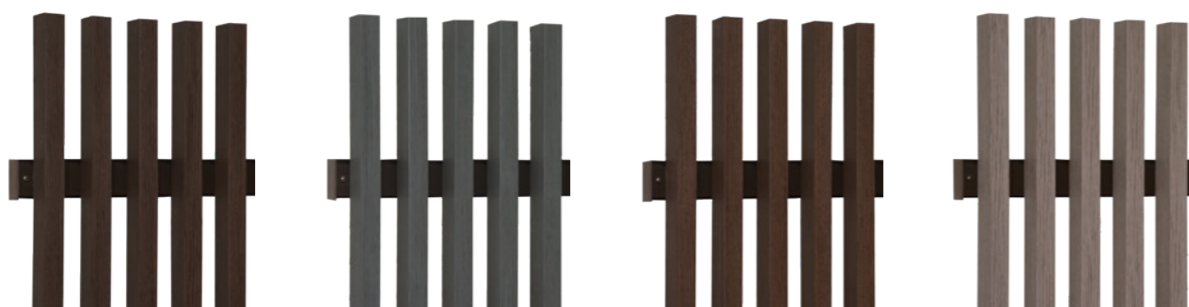

ラインスタイル極

柱2mピッチ

格子ピッチ41.5mm

パネルw500mm/枚

商品特長

人気のマイティウッド「ベーシック極」の4色同柄でタテ格子タイプ新登場!
柱も2mピッチで施工性もUP!
パネルもW500mmのセミユニット方式を採用してます。

カカオ

シンダー

ルイボス

シルク

※W500パネルの格子本数は7本ですが、上の画像はアップ画像となります。 ※すきま 41.5mm のみの設定となります。

■施工に際して

- ①アルミ柱を建て、最上段の横線を柱に取付けて、横線スリーブで繋ぎます。
- ②パネルを最上段横線に仮置きします。
- ③残りの中下段の横線を、パネルを基準にして柱に取付け、横線スリーブで繋ぎます。
- ④パネルを横線にネジ止めします。
- ⑤横線の端部にキャップを取付けます。

ブロック施工の場合、
フェンス本体が
ブロック幅より
外に出る場合があります。

(※) 寸法ご確認ください。

■ラインスタイル極 カラー組合せ

ラインスタイル極	カカオ CO	シンダー CI	ルイボス RB	シルク SK
アルミ色	Mブラウン MB			

※規格の組合せは CI+MB、RB+MB、SK+MB、CO+MB です。
それ以外のカラー組合せは特注対応不可となります。

■拾い出し例(参考セット価格)

T-10(ブロック上に施工した例)

※両端部のタテ格子から横線が各々20.5mm出ます。
+3mm厚のキャップが付きます。

●拾い出し例：3スパン/6m
※価格・数量は全タイプ共通です。

柱	T-10	4本	¥22,800
縦小線パネル	T-10	12枚	¥228,000
横線(2本入り)	L2000	3セット	¥49,500
横線端部キャップ4個入り		1セット	¥3,400
			合計 ¥303,700/セット